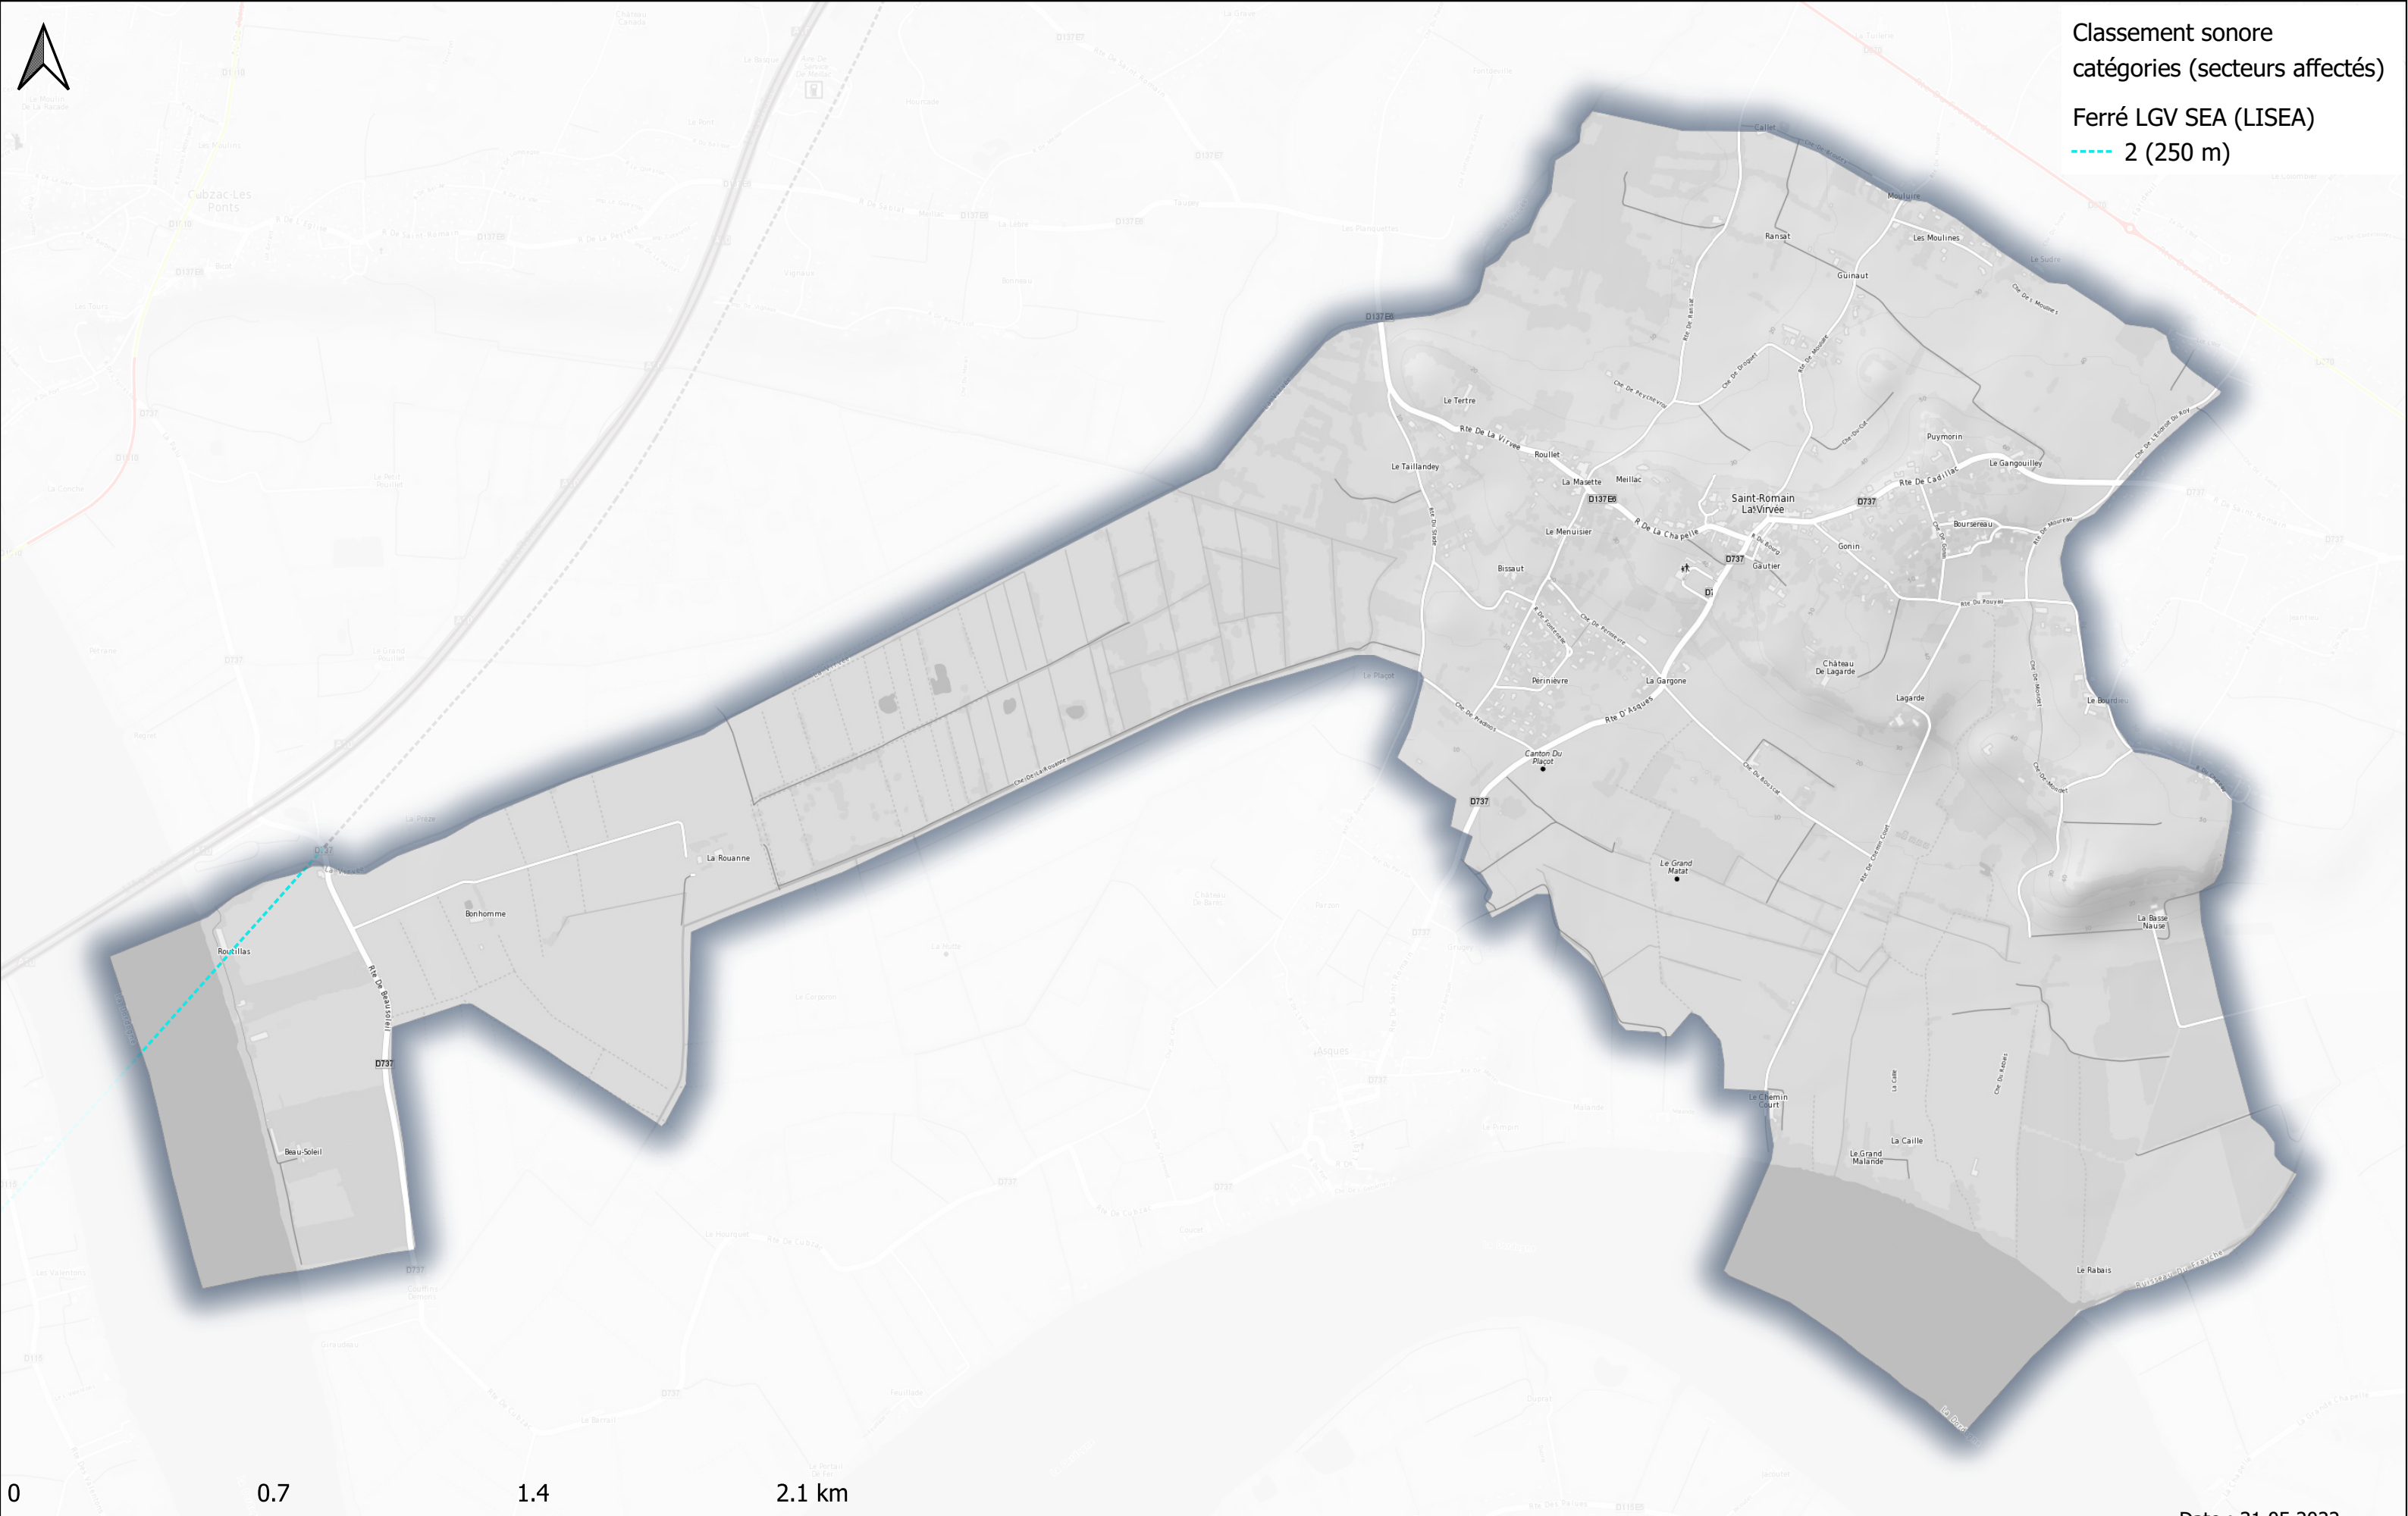

PRÉFÈTE
DE LA GIRONDE

Classement sonore des infrastructures de transport terrestres Commune de SAINT-ROMAIN-LA-VIRVEE

Classement sonore
catégories (secteurs affectés)
Ferré LGV SEA (LISEA)
----- 2 (250 m)